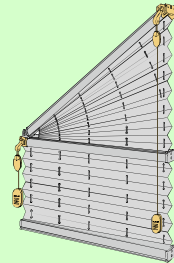

# Bottom up - Top down Blinds

with recessed magnets in the top track for easy snap

# Technical Details

37 varieties in style, shape and operation for custom solutions

VS 1 Seite 6

VS 2 Seite 6

VS 3 Seite 7

VS SD Seite 7

F 1 Seite 10

FK (Kette) Seite 16

F Slope 1 Seite 21

F Slope 2 Seite 21

FD Slope 3 Seite 22

FD Slope 4 Seite 22

VS 4 Slope 1 VS 4 Slope 2 Seite 23

VS 5 Seite 26

VS 5 SD Seite 27

VS 6 Seite 26