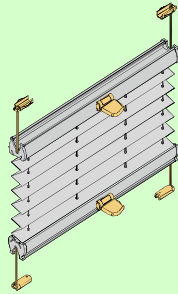

# Bottom up - Top down Blinds

with recessed magnets in the top track for easy snap

# Day and Nite Shades

from transparent to black out ⇨ all in one system

# Technical Details

37 varieties in style, shape and operation for custom solutions

VS 1 Seite 6

VS 2 Seite 6

VS 3 Seite 7

VS SD Seite 7

F 1 Seite 10

FK (Kette) Seite 16

F Slope 1 Seite 21

F Slope 2 Seite 21

FD Slope 3 Seite 22

FD Slope 4 Seite 22

VS 4 Slope 1 VS 4 Slope 2 Seite 23

VS 5 Seite 26

VS 5 SD Seite 27

VS 6 Seite 26