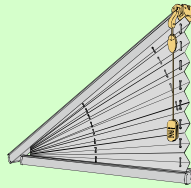

# Bottom up - Top down Blinds

with recessed magnets in the top track for easy snap

# Technical Details

37 varieties in style, shape and operation for custom solutions

VS 1 Seite 6

VS 2 Seite 6

VS 3 Seite 7

VS SD Seite 7

F 1 Seite 10

FK (Kette) Seite 16

F Slope 1 Seite 21

F Slope 2 Seite 21

FD Slope 3 Seite 22

FD Slope 4 Seite 22

VS 4 Slope 1 VS 4 Slope 2 Seite 23

VS 5 Seite 26

VS 5 SD Seite 27

VS 6 Seite 26