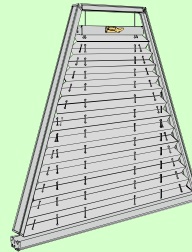

VS 7 Seite 30