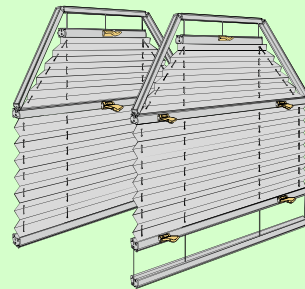

# Bottom up - Top down Blinds

with recessed magnets in the top track for easy snap

# Technical Details

37 varieties in style, shape and operation for custom solutions

VS 1 Seite 6

VS 2 Seite 6

VS 3 Seite 7

VS SD Seite 7

F 1 Seite 10

FK (Kette) Seite 16

F Slope 1 Seite 21

F Slope 2 Seite 21

FD Slope 3 Seite 22

FD Slope 4 Seite 22

VS 4 Slope 1 VS 4 Slope 2 Seite 23

VS 5 Seite 26

VS 5 SD Seite 27

VS 6 Seite 26

VS 6 SD Seite 27

VS 7 Seite 30

VS 8 Seite 30

and more...

Your dealer in Alaska  
Serving Anchorage and Fairbanks

**GREAT LAND WINDOW**  
ALASKAN BUILT FIBERGLASS WINDOWS AND DOORS

2401 College Road  
Fairbanks, Alaska 99709  
phone: 907.479.8437  
[www.GreatLandWindow.com](http://www.GreatLandWindow.com)