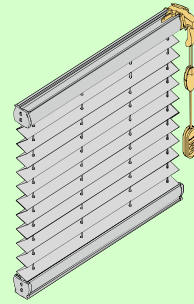

# Bottom up - Top down Blinds

with recessed magnets in the top track for easy snap

# Technical Details

37 varieties in style, shape and operation for custom solutions

VS 1 Seite 6

VS 2 Seite 6

VS 3 Seite 7

VS SD Seite 7

F 1 Seite 10

FK (Kette) Seite 16

F Slope 1 Seite 21

F Slope 2 Seite 21

FD Slope 3 Seite 22

FD Slope 4 Seite 22

VS 4 Slope 1 VS 4 Slope 2 Seite 23

VS 5 Seite 26

VS 5 SD Seite 27

VS 6 Seite 26