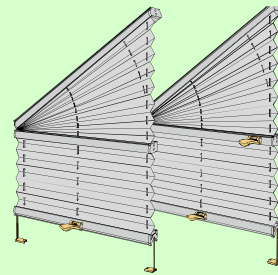

# Bottom up - Top down Blinds

with recessed magnets in the top track for easy snap

# Technical Details

37 varieties in style, shape and operation for custom solutions

VS 1 Seite 6

VS 2 Seite 6

VS 3 Seite 7

VS SD Seite 7

F 1 Seite 10

FK (Kette) Seite 16

F Slope 1 Seite 21

F Slope 2 Seite 21

FD Slope 3 Seite 22

FD Slope 4 Seite 22

VS 4 Slope 1 VS 4 Slope 2 Seite 23

VS 5 Seite 26

VS 5 SD Seite 27

VS 6 Seite 26

VS 6 SD Seite 27

VS 7 Seite 30

VS 8 Seite 30

and more...

Your dealer in Alaska  
Serving Anchorage and Fairbanks

**GREAT LAND WINDOW**  
ALASKAN BUILT FIBERGLASS WINDOWS AND DOORS

2401 College Road  
Fairbanks, Alaska 99709  
phone: 907.479.8437  
[www.GreatLandWindow.com](http://www.GreatLandWindow.com)