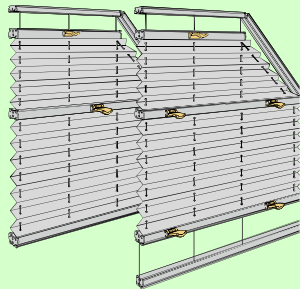

# Bottom up - Top down Blinds

with recessed magnets in the top track for easy snap

# Technical Details

37 varieties in style, shape and operation for custom solutions

VS 1 Seite 6

VS 2 Seite 6

VS 3 Seite 7

VS SD Seite 7

F 1 Seite 10

FK (Kette) Seite 16

F Slope 1 Seite 21

F Slope 2 Seite 21

FD Slope 3 Seite 22

FD Slope 4 Seite 22

VS 4 Slope 1 VS 4 Slope 2 Seite 23

VS 5 Seite 26

VS 5 SD Seite 27

VS 6 Seite 26

VS 6 SD Seite 27

VS 7 Seite 30

VS 8 Seite 30

and more...

Your dealer in Alaska  
Serving Anchorage and Fairbanks

**GREAT LAND WINDOW**  
ALASKAN BUILT FIBERGLASS WINDOWS AND DOORS

2401 College Road  
Fairbanks, Alaska 99709  
phone: 907.479.8437  
[www.GreatLandWindow.com](http://www.GreatLandWindow.com)