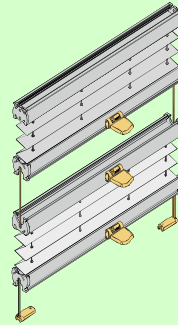

# Bottom up - Top down Blinds

with recessed magnets in the top track for easy snap

# Technical Details

37 varieties in style, shape and operation for custom solutions

VS 1 Seite 6

VS 2 Seite 6

VS 3 Seite 7

VS SD Seite 7

F 1 Seite 10

FK (Kette) Seite 16

F Slope 1 Seite 21

F Slope 2 Seite 21

FD Slope 3 Seite 22

FD Slope 4 Seite 22

VS 4 Slope 1 VS 4 Slope 2 Seite 23

VS 5 Seite 26

VS 5 SD Seite 27

VS 6 Seite 26